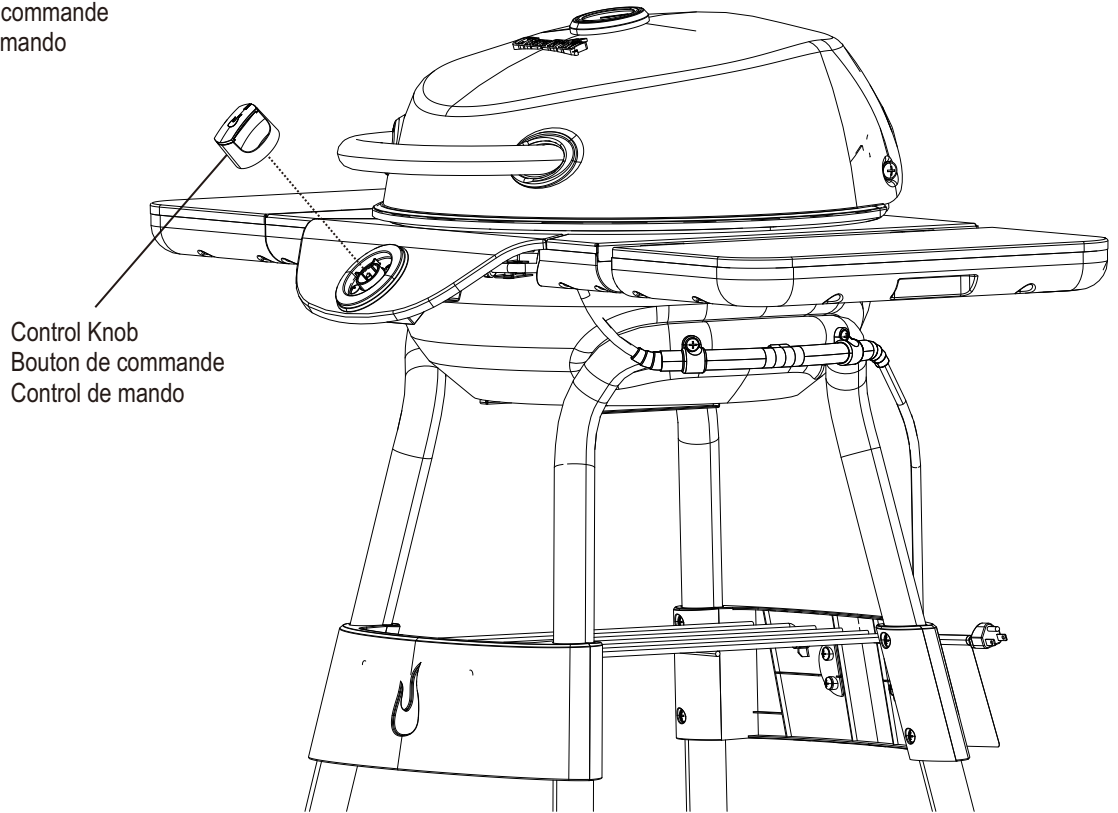

Ground Wire
Fil de terre
Cable a tierra

LED Light
Voyant DEL
Luz LED

Controller
Contrôleur
Controlador

FIGURE 7/ IMAGE 7/ FIGURA 7

Remove/ Replace Control Knob
Retirer/ remplacer le Bouton de commande
Retire/ reemplaza la Control de mando

FIGURE 8/ IMAGE 8/ FIGURA 8

Remove/ Replace Bezel/ LED Light/ Controller
Retirer/ remplacer le Colerette/ Voyant DEL/ Contrôleur
Retire/ reemplaza la Luneta/ Luz LED/ Controlador

FIGURE 9/ IMAGE 9/ FIGURA 9