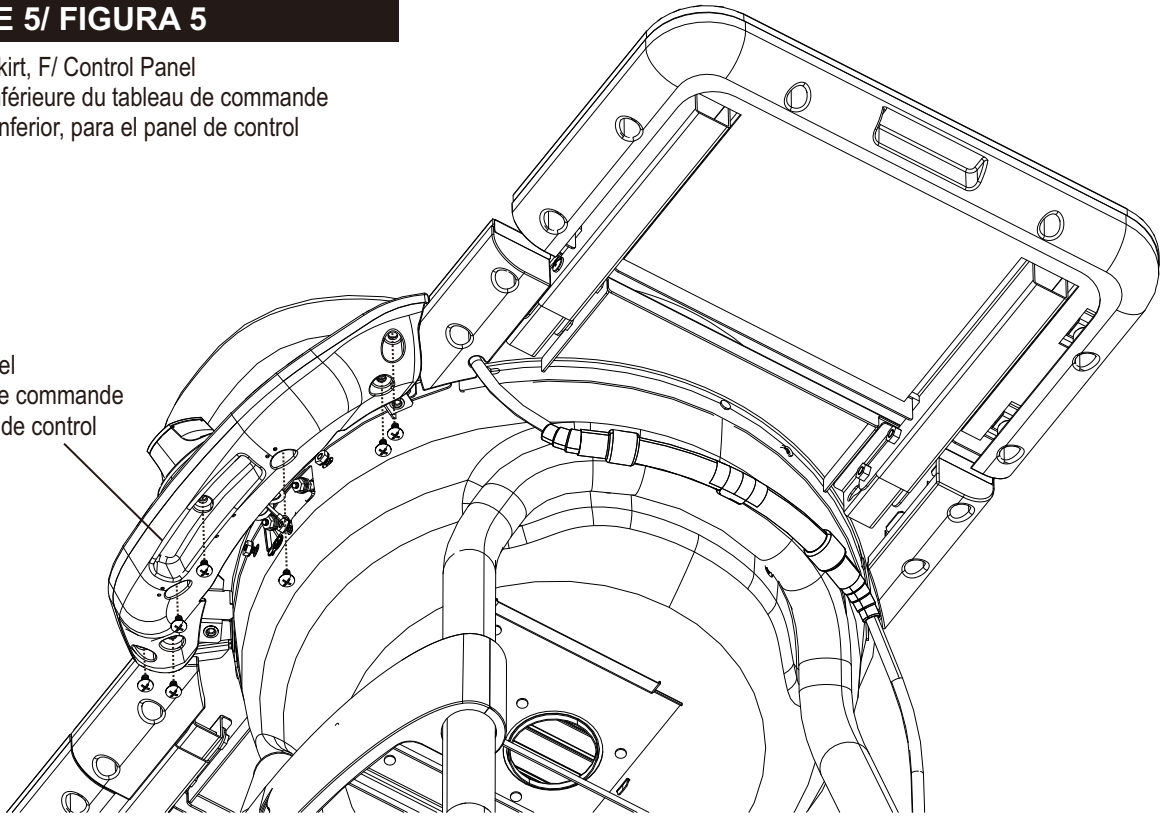

Controller Cover
Couvercle de commande
Cubierta para controlador

FIGURE 5/ IMAGE 5/ FIGURA 5

Remove/ Replace Bottom Skirt, F/ Control Panel
Retirer/ remplacer le Jupe inférieure du tableau de commande
Retire/ reemplaza la Borde inferior, para el panel de control

Bottom Skirt, F/ Control Panel
Jupe inférieure du tableau de commande
Borde inferior, para el panel de control

FIGURE 6/ IMAGE 6/ FIGURA 6

Remove/ Replace Controller
Retirer/ remplacer le Contrôleur
Retire/ reemplaza la Controlador

Ground Wire
Fil de terre
Cable a tierra

LED Light
Voyant DEL
Luz LED

Controller
Contrôleur
Controlador

FIGURE 7/ IMAGE 7/ FIGURA 7

Remove/ Replace Control Knob
Retirer/ remplacer le Bouton de commande
Retire/ reemplaza la Control de mando