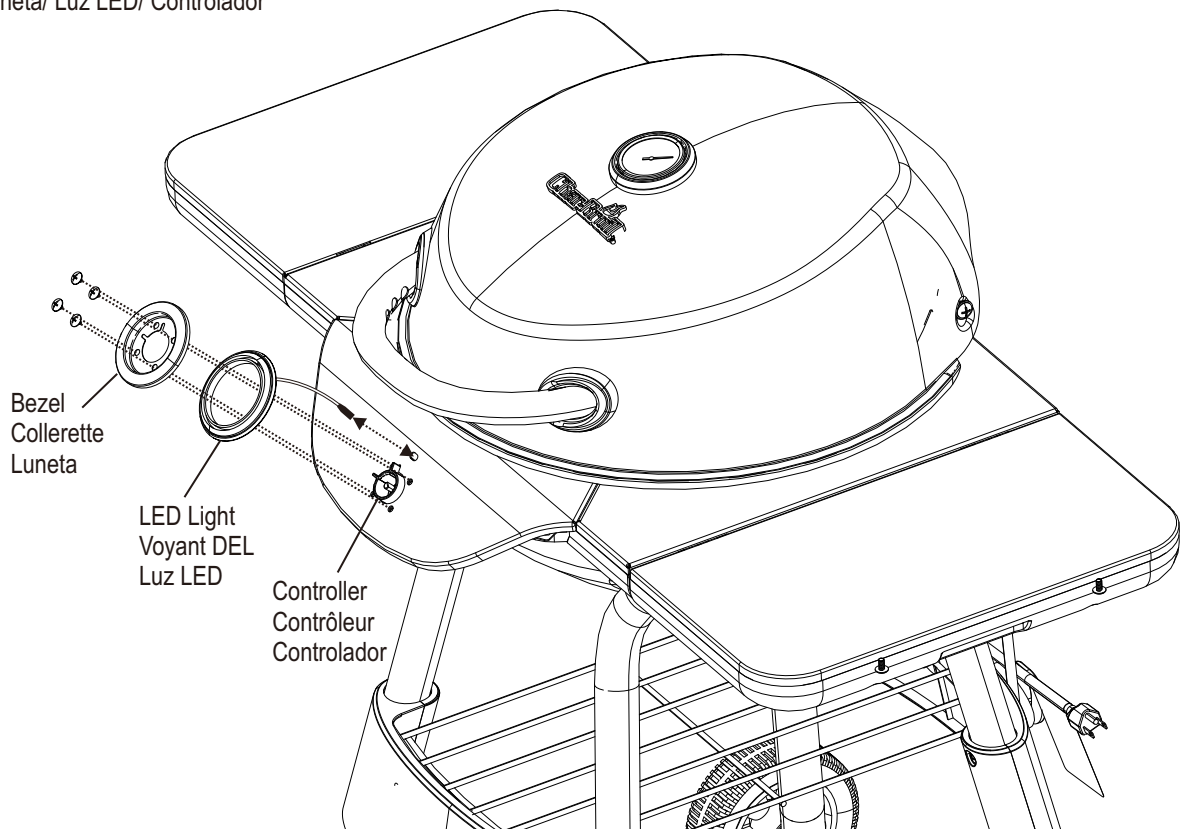

Ground Wire
Fil de terre
Cable a tierra

LED Light
Voyant DEL
Luz LED

Controller
Contrôleur
Controlador

FIGURE 7/ IMAGE 7/ FIGURA 7

Remove/ Replace Control Knob
Retirer/ remplacer le Bouton de commande
Retire/ reemplaza la Control de mando

FIGURE 8/ IMAGE 8/ FIGURA 8

Remove/ Replace Bezel/ LED Light/ Controller
Retirer/ remplacer le Colerette/ Voyant DEL/ Contrôleur
Retire/ reemplaza la Luneta/ Luz LED/ Controlador

FIGURE 9/ IMAGE 9/ FIGURA 9