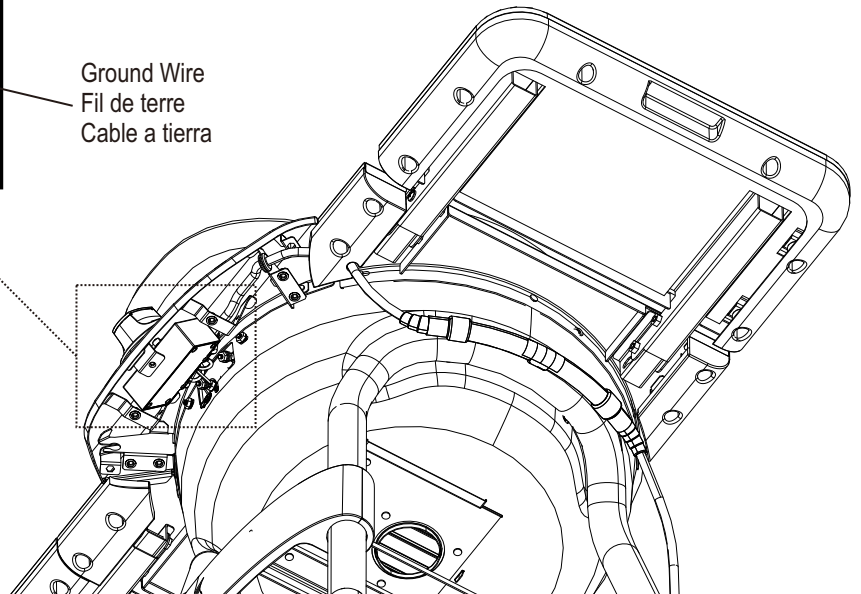

Ground Wire
Fil de terre
Cable a tierra

LED Light
Voyant DEL
Luz LED

Controller
Contrôleur
Controlador

FIGURE 7/ IMAGE 7/ FIGURA 7

Remove/ Replace Control Knob
Retirer/ remplacer le Bouton de commande
Retire/ reemplaza la Control de mando

FIGURE 8/ IMAGE 8/ FIGURA 8

Remove/ Replace Bezel/ LED Light/ Controller
Retirer/ remplacer le Colerette/ Voyant DEL/ Contrôleur
Retire/ reemplaza la Luneta/ Luz LED/ Controlador

FIGURE 9/ IMAGE 9/ FIGURA 9