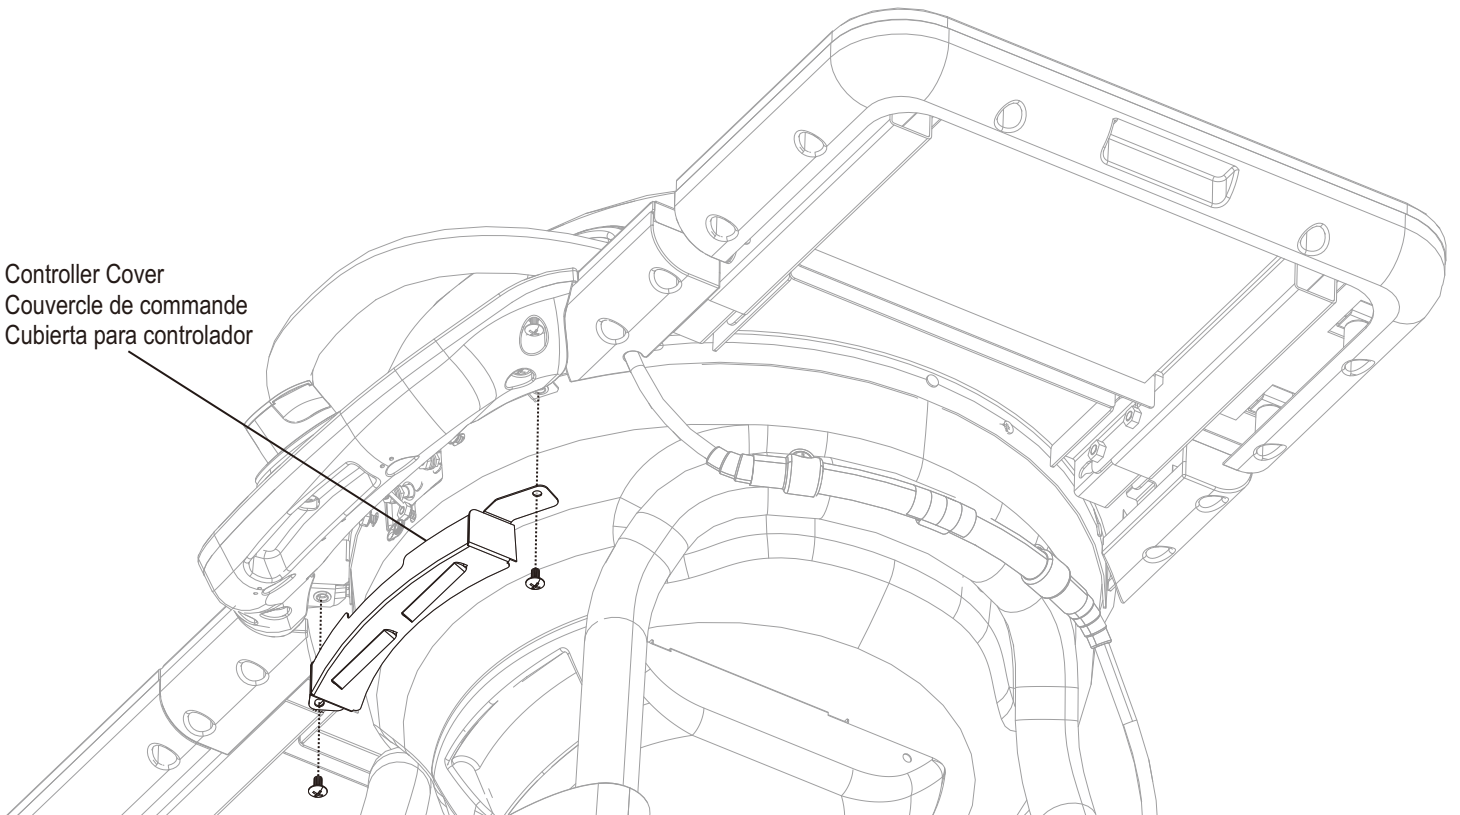

Controller Cover
Couvercle de commande
Cubierta para controlador

FIGURE 5/ IMAGE 5/ FIGURA 5

Remove/ Replace Bottom Skirt, F/ Control Panel
Retirer/ remplacer le Jupe inférieure du tableau de commande
Retire/ reemplaza la Borde inferior, para el panel de control

Bottom Skirt, F/ Control Panel
Jupe inférieure du tableau de commande
Borde inferior, para el panel de control

FIGURE 6/ IMAGE 6/ FIGURA 6

Remove/ Replace Controller
Retirer/ remplacer le Contrôleur
Retire/ reemplaza la Controlador

Ground Wire
Fil de terre
Cable a tierra

LED Light
Voyant DEL
Luz LED

Controller
Contrôleur
Controlador

FIGURE 7/ IMAGE 7/ FIGURA 7

Remove/ Replace Control Knob
Retirer/ remplacer le Bouton de commande
Retire/ reemplaza la Control de mando