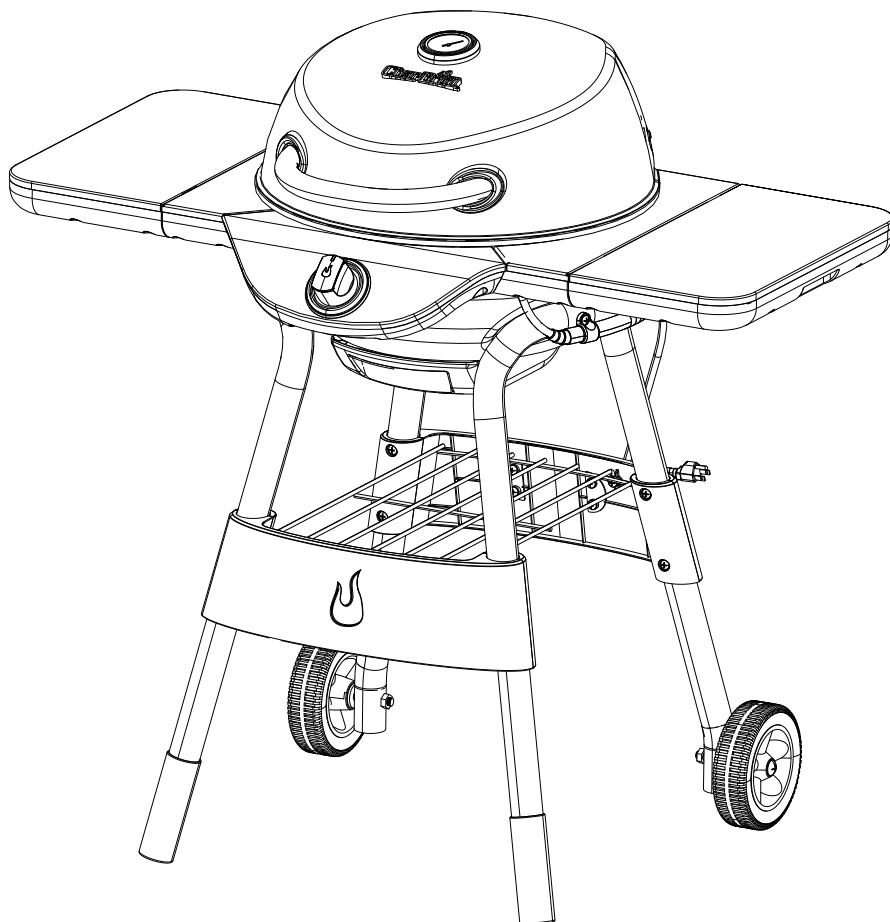

ELECTRICAL REPLACEMENT MANUAL
MANUEL DE REMPLACEMENT ÉLECTRIQUE
MANUAL DE REEMPLAZO ELÉCTRICO

MODEL | MODÈLE | MODELO

17602047 17602048 17602066
17602060 17602061 17602062

ELECTRIC PATIO
BISTRO® 240

**CONTROLLER ACCESS/ REPLACEMENT
ACCES / REMPLACEMENT DU CONTRÔLEUR
ACCESO / REEMPLAZO DEL CONTROLADOR**

FIGURE 1/ IMAGE 1/ FIGURA 1

Remove/ Replace Warming Rack
Retirer/ remplacer le Grille de chauffage
Retire/ reemplaza la Rejilla de calentamiento

FIGURE 2/ IMAGE 2/ FIGURA 2

Remove/ Replace Cooking Grate
Retirer/ remplacer le Grille de cuisson
Retire/ reemplaza la Rejilla de cocción

Ground Wire
Fil de terre
Cable a tierra

LED Light
Voyant DEL
Luz LED

Controller
Contrôleur
Controlador

FIGURE 7/ IMAGE 7/ FIGURA 7

Remove/ Replace Control Knob
Retirer/ remplacer le Bouton de commande
Retire/ reemplaza la Control de mando