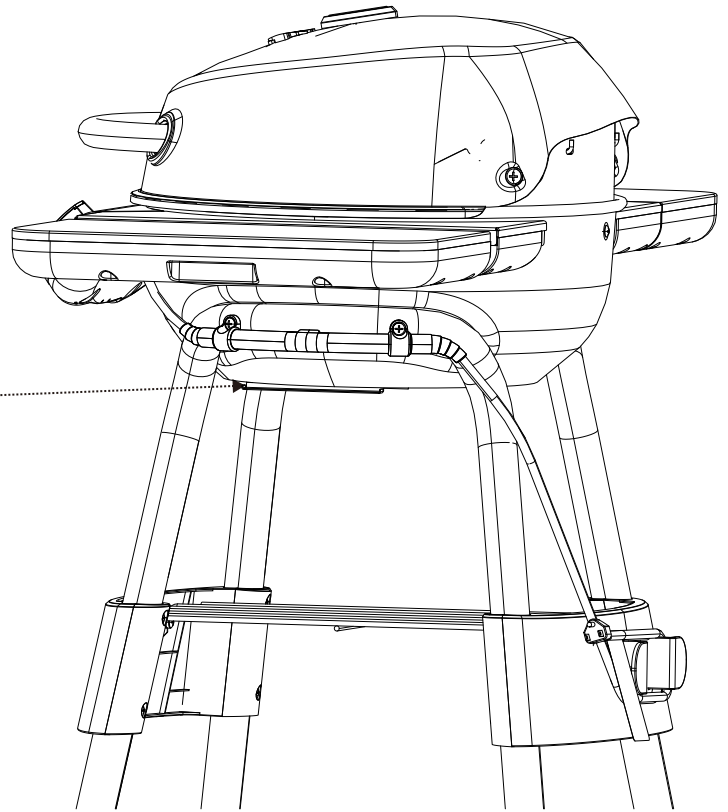

FIGURE 3/ IMAGE 3/ FIGURA 3

Remove/ Replace Grease Tray
Retirer/ remplacer le Plateau de graisse
Retire/ reemplaza la Engrase la bandeja

FIGURE 4/ IMAGE 4/ FIGURA 4

Remove/ Replace Controller Cover
Retirer/ remplacer le Couvercle de commande
Retire/ reemplaza la Cubierta para controlador

Controller Cover
Couvercle de commande
Cubierta para controlador

FIGURE 5/ IMAGE 5/ FIGURA 5

Remove/ Replace Bottom Skirt, F/ Control Panel
Retirer/ remplacer le Jupe inférieure du tableau de commande
Retire/ reemplaza la Borde inferior, para el panel de control

Ground Wire
Fil de terre
Cable a tierra

LED Light
Voyant DEL
Luz LED

Controller
Contrôleur
Controlador

FIGURE 7/ IMAGE 7/ FIGURA 7

Remove/ Replace Control Knob
Retirer/ remplacer le Bouton de commande
Retire/ reemplaza la Control de mando