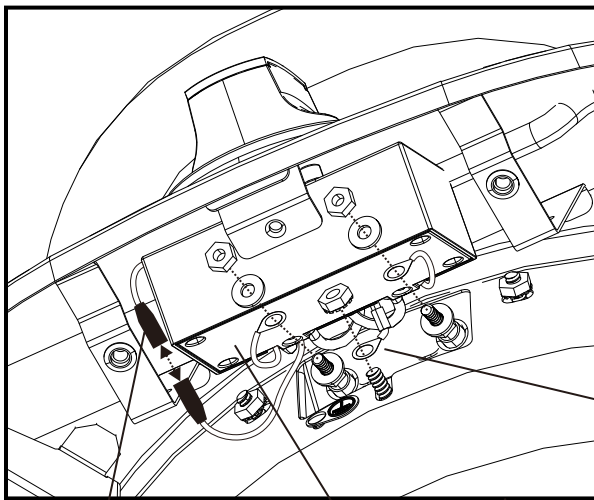

Controller Cover
Couvercle de commande
Cubierta para controlador

FIGURE 5/ IMAGE 5/ FIGURA 5

Remove/ Replace Bottom Skirt, F/ Control Panel
Retirer/ remplacer le Jupe inférieure du tableau de commande
Retire/ reemplaza la Borde inferior, para el panel de control

Bottom Skirt, F/ Control Panel
Jupe inférieure du tableau de commande
Borde inferior, para el panel de control

FIGURE 6/ IMAGE 6/ FIGURA 6

Remove/ Replace Controller
Retirer/ remplacer le Contrôleur
Retire/ reemplaza la Controlador

Ground Wire
Fil de terre
Cable a tierra

LED Light
Voyant DEL
Luz LED

Controller
Contrôleur
Controlador

FIGURE 7/ IMAGE 7/ FIGURA 7

Remove/ Replace Control Knob
Retirer/ remplacer le Bouton de commande
Retire/ reemplaza la Control de mando